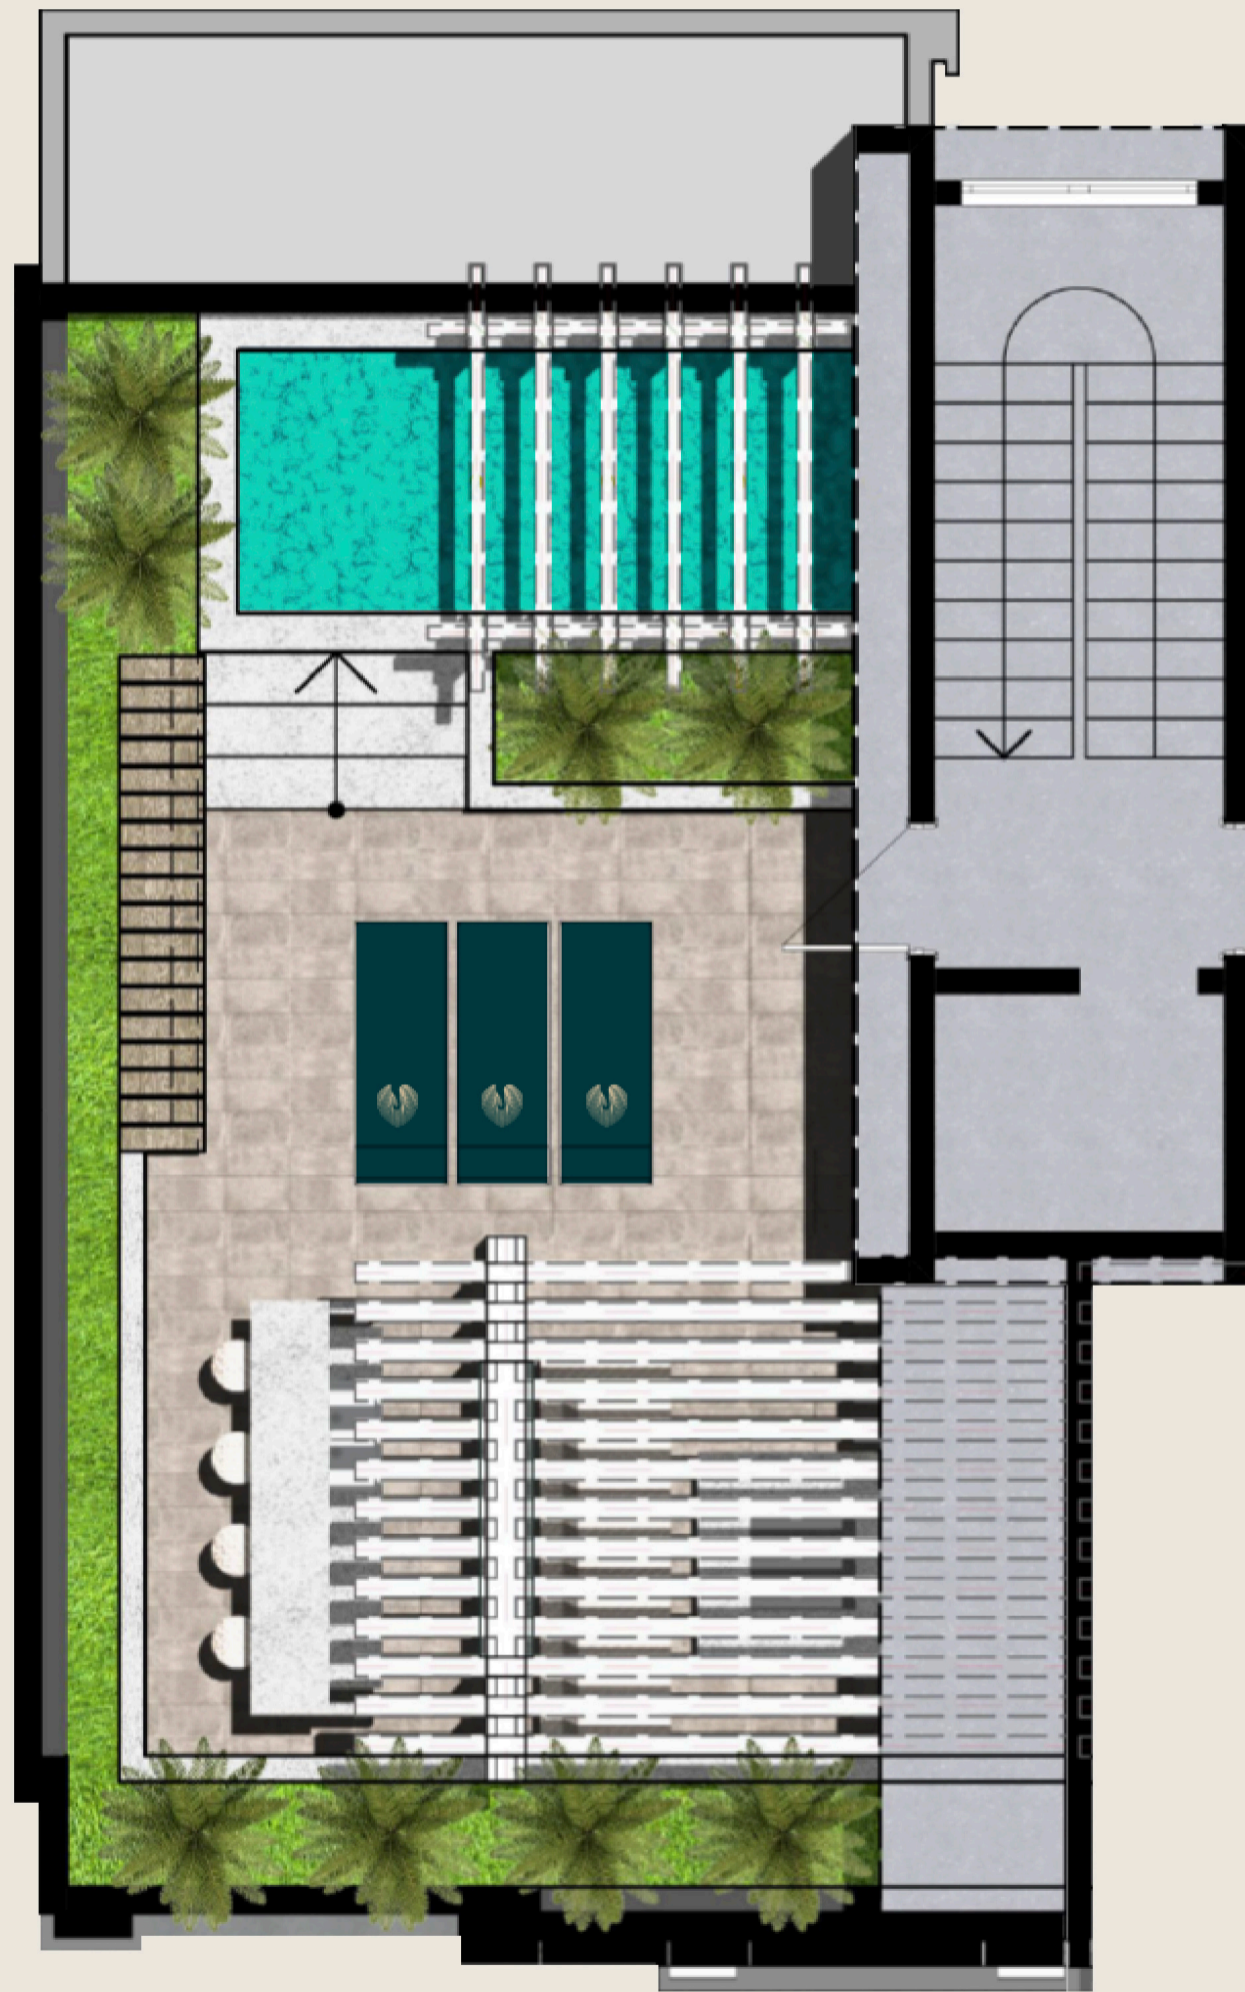

Eden
Garden
BY METROFOND

Todas las proposiciones , dimensiones , estructuras e imágenes son figurativas y puede variar durante el desarrollo del proyecto.

Eden
Garden
BY METROFOND

Todas las proposiciones, dimensiones e imágenes son figurativas y puede variar durante el desarrollo del proyecto.

Tipos de apartamentos

desde 68 m²

One bedroom

Eden
Garden
BY METROFOND

Tipos de apartamentos

desde 91,86 m²

Two bedroom

Eden
Garden

BY METROFOND

Tipos de apartamentos

desde 137 m²

Three bedroom

Eden
Garden
BY METROFOND

Tipos de apartamentos

Roof

Eden
Garden

BY METROFOND

Types of apartments

Patio

Eden
Garden
BY METROFOND