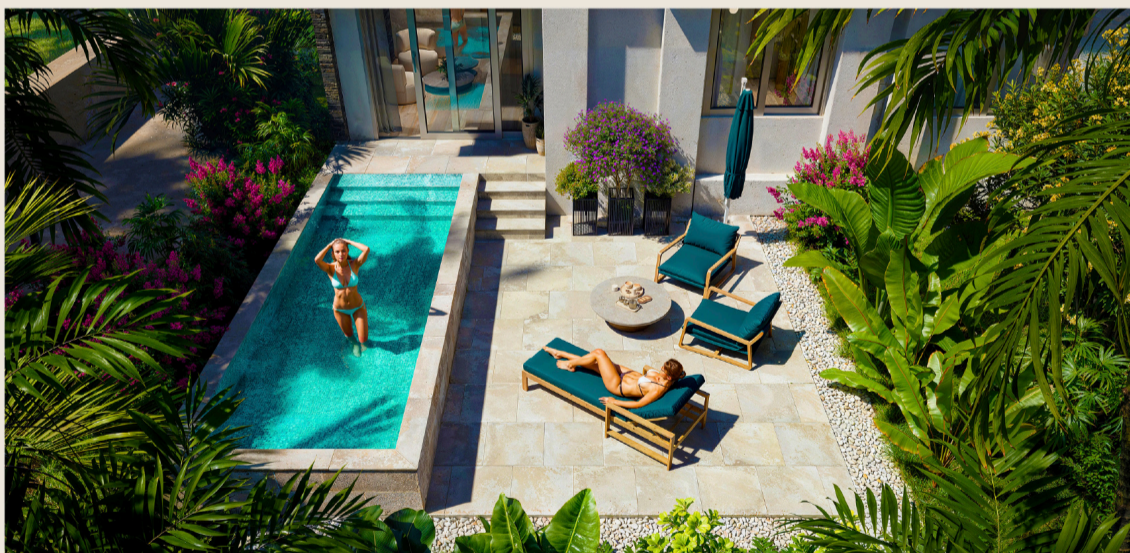

Types of apartments

Patio

Eden
Garden
BY METROFOND