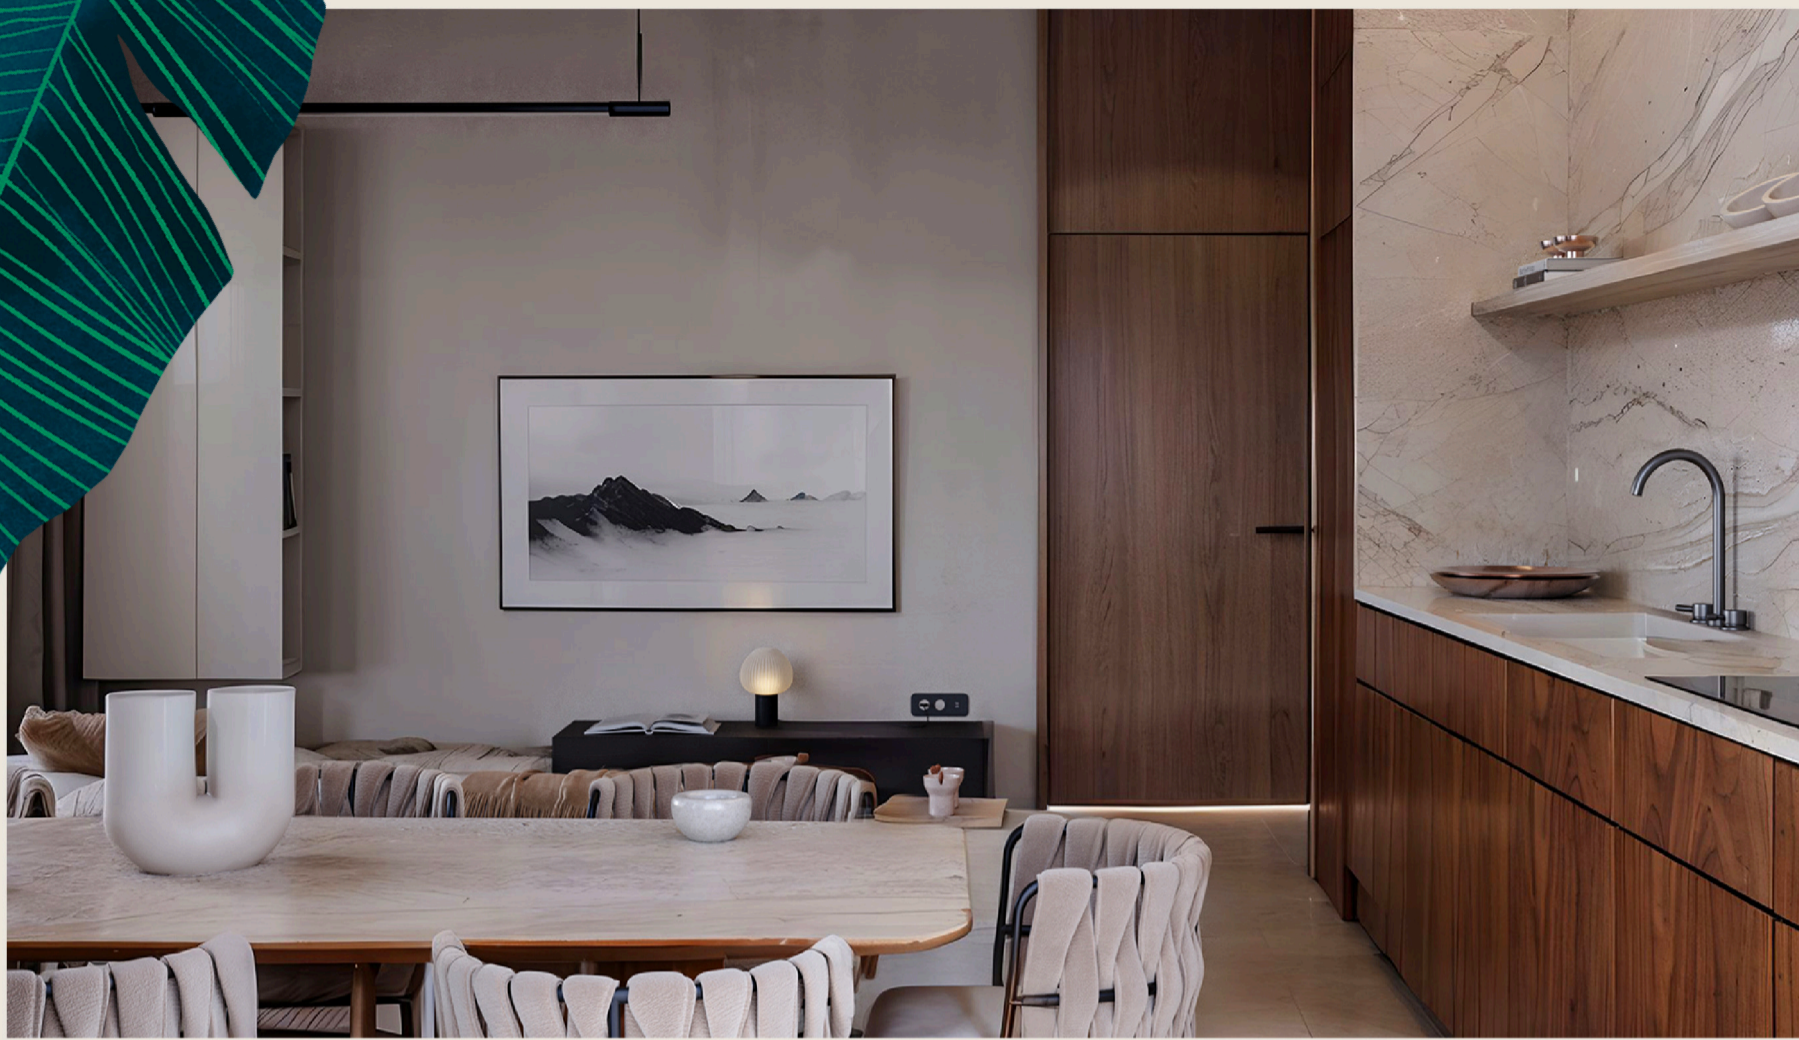

Eden
Garden

BY METROFOND